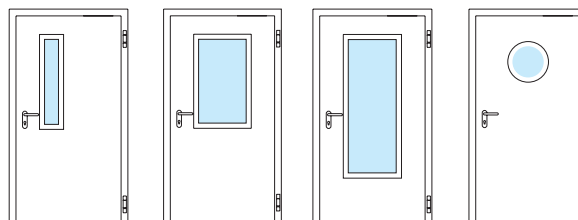

ISEO Push Bar

...верхний доводчик

Все двери по запросу могут быть
оснащены верхним доводчиком.

Световые проемы улучшают освещение

Огнестойкое стекло: Профили из оцинкованной стали для остекления, грунтровка - порошковое покрытие, серо-белого цвета (по образцу RAL 9002). Каждый из 4-х проемов для остекления, изображенных рядом, может поставляться для одностворчатых и двустворчатых дверей.